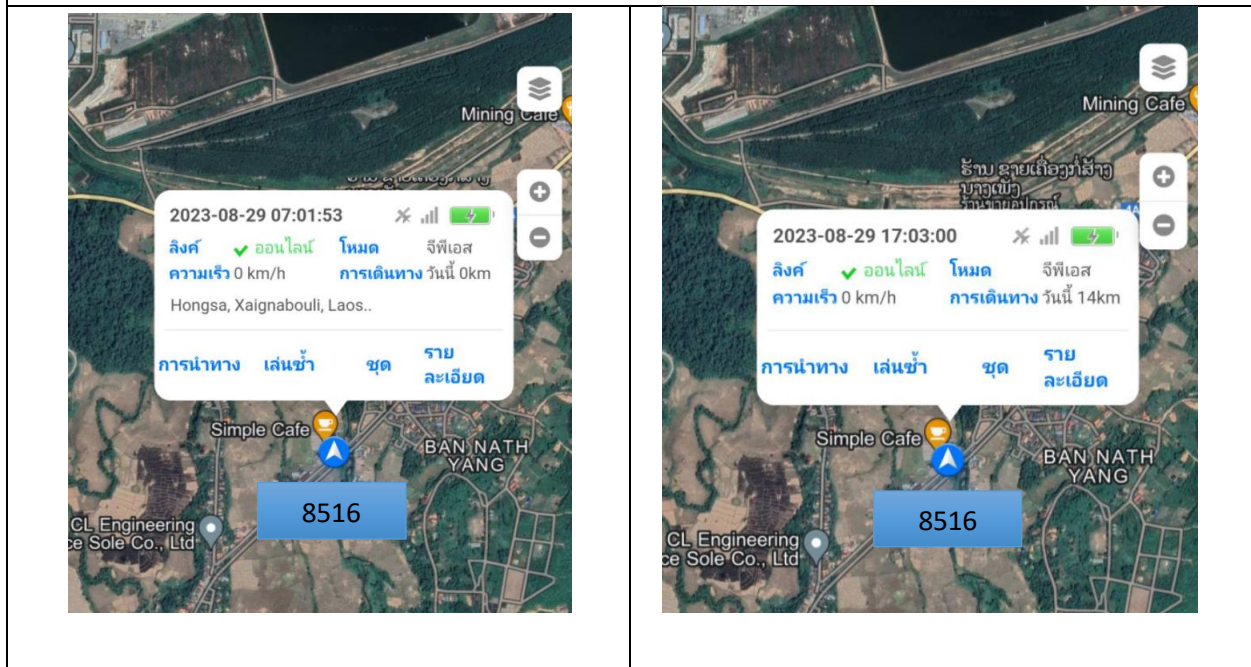

#### 1.สรุปการใช้รถประจำวัน

สรุปการใช้รถ 8895 55km

สรุปการใช้รถ 2956 (วันนี้ทำ OT)

สรุปการใช้รถ 3145 (วันนี้ทำ OT)

สรุปการใช้รถ 8516 14km